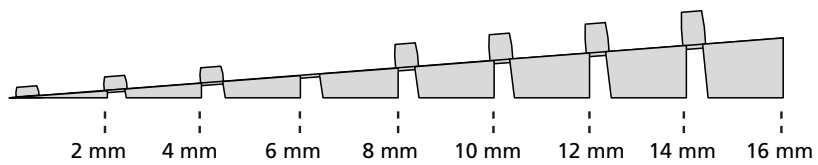

JUSTERING AV HØYDE

Fjern Ramp Adjusteren fra topplaget:

Høyde: