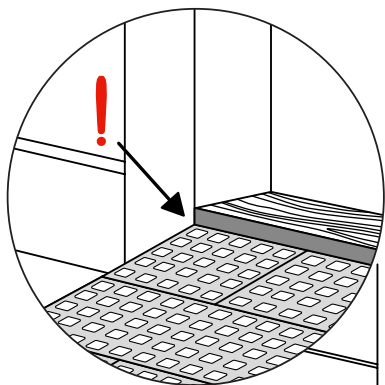

JUSTERING AV HØYDE

Fjern Ramp Adjusteren fra topplaget:

Høyde: