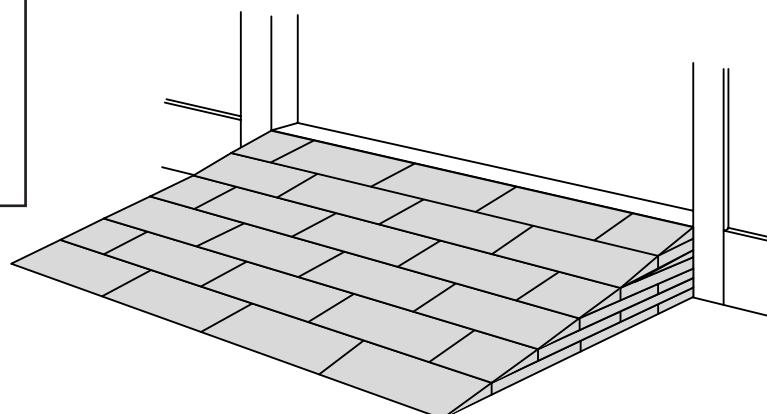

JUSTERING AV HØYDE

Fjern Ramp Adjusteren fra topplaget:

Høyde: