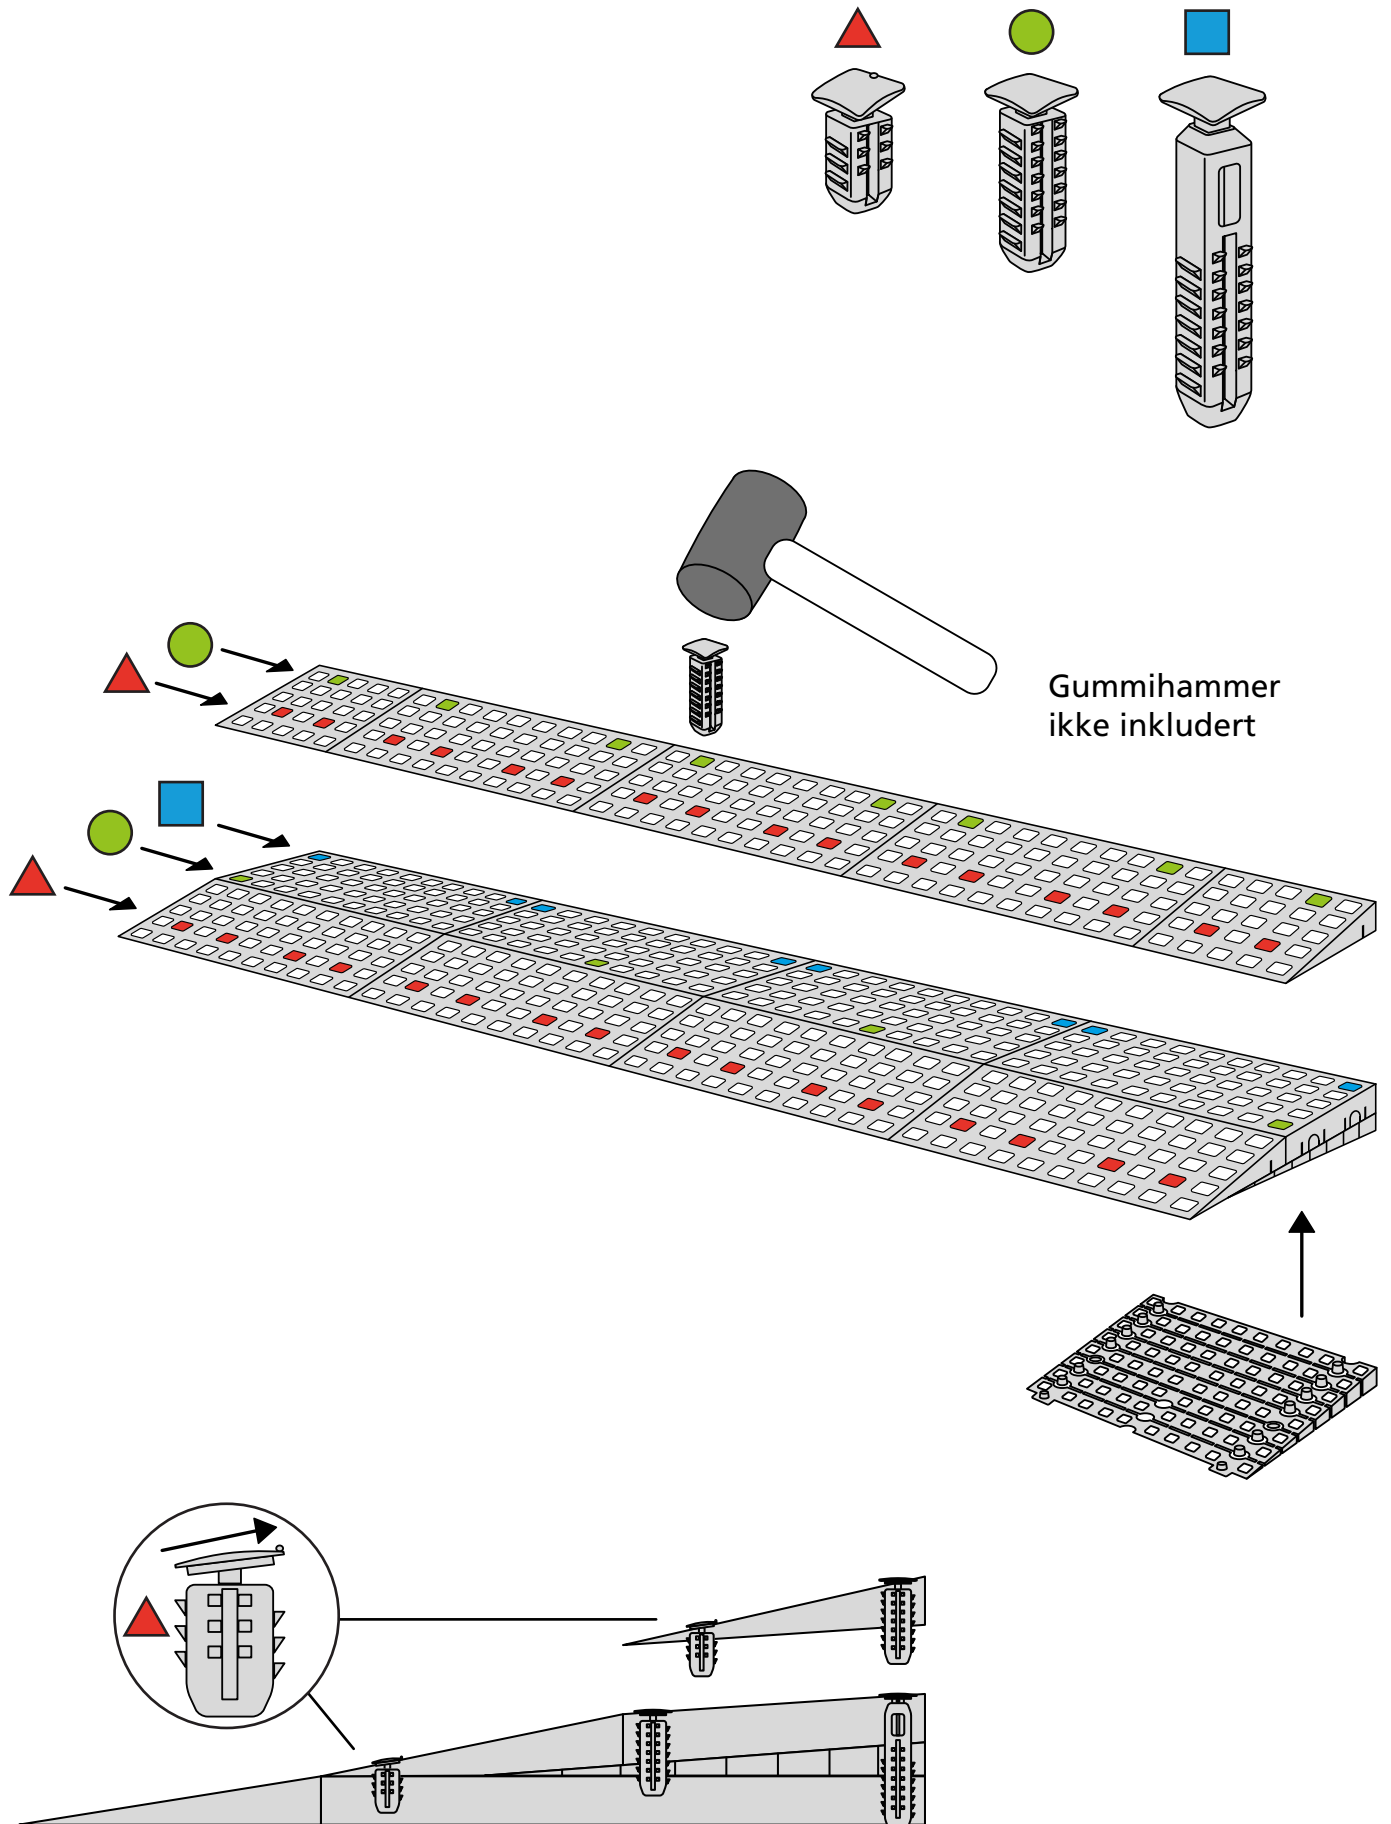

# RAMPE KIT 103

Høyde: 7,2 - 12,7 cm

Bredde: 100 cm

Dybde: 75 cm

# JUSTERING AV HØYDE

Fjern Ramp Adjusteren fra topplaget:

Høyde:

# MONTERING AV LOCKS