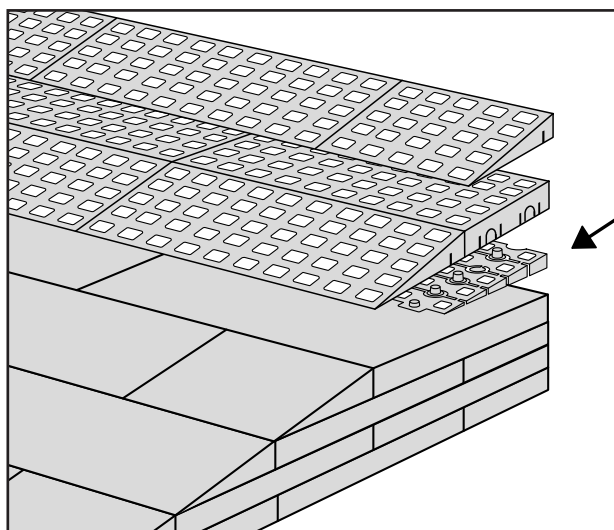

JUSTERING AV HØYDE

Fjern Ramp Adjusteren fra topplaget:

Høyde: