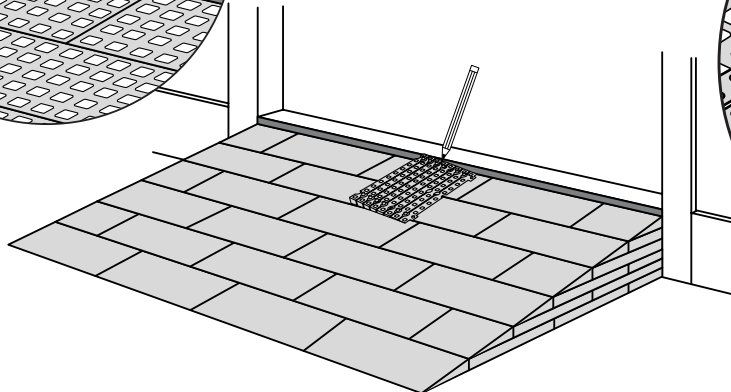

# RAMPE KIT 103

Høyde: 7,2 - 12,7 cm

Bredde: 100 cm

Dybde: 75 cm

## Inkludert

32 x

12 x

8 x

4 x

4 x

4 x

16 x

# JUSTERING AV HØYDE

Fjern Ramp Adjusteren fra topplaget:

Høyde: