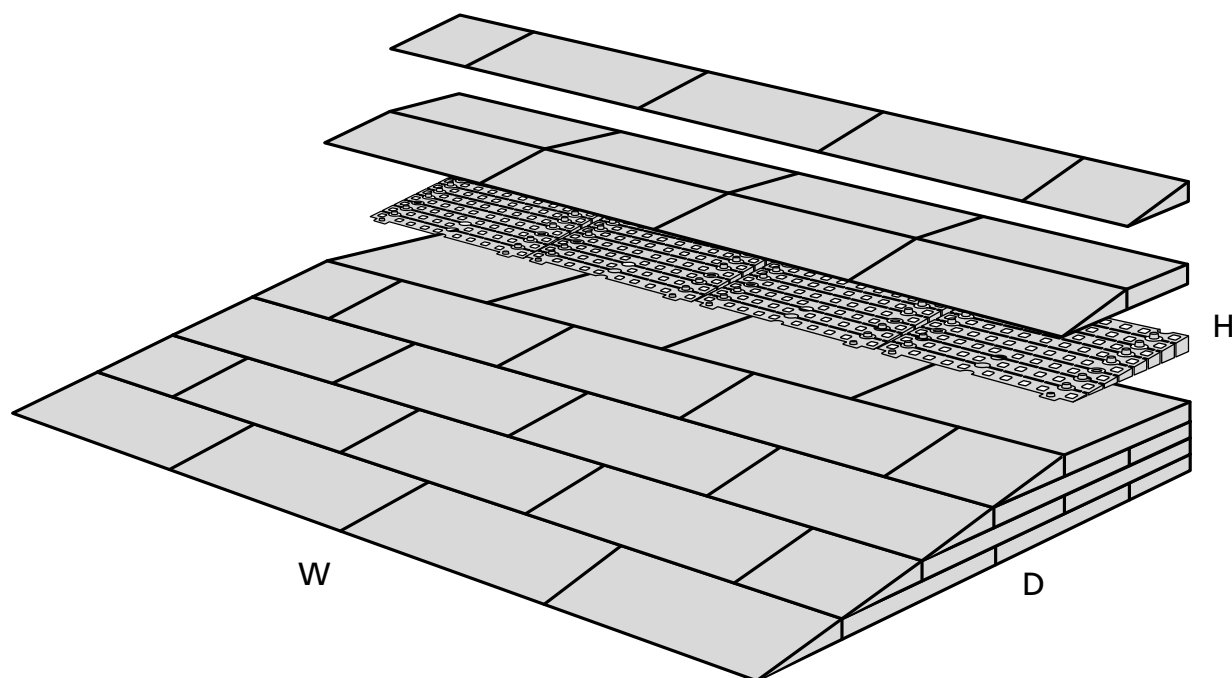

# RAMPE KIT 103

Høyde: 7,2 - 12,7 cm

Bredde: 100 cm

Dybde: 75 cm

## Inkludert

32 x

12 x

8 x

4 x

4 x

4 x

16 x