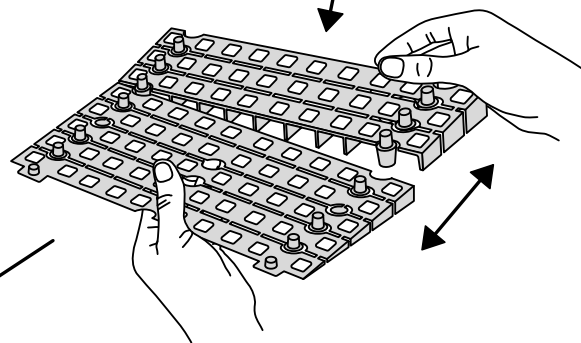

JUSTERING AV HØYDE

Fjern Ramp Adjusteren fra topplaget:

Høyde: